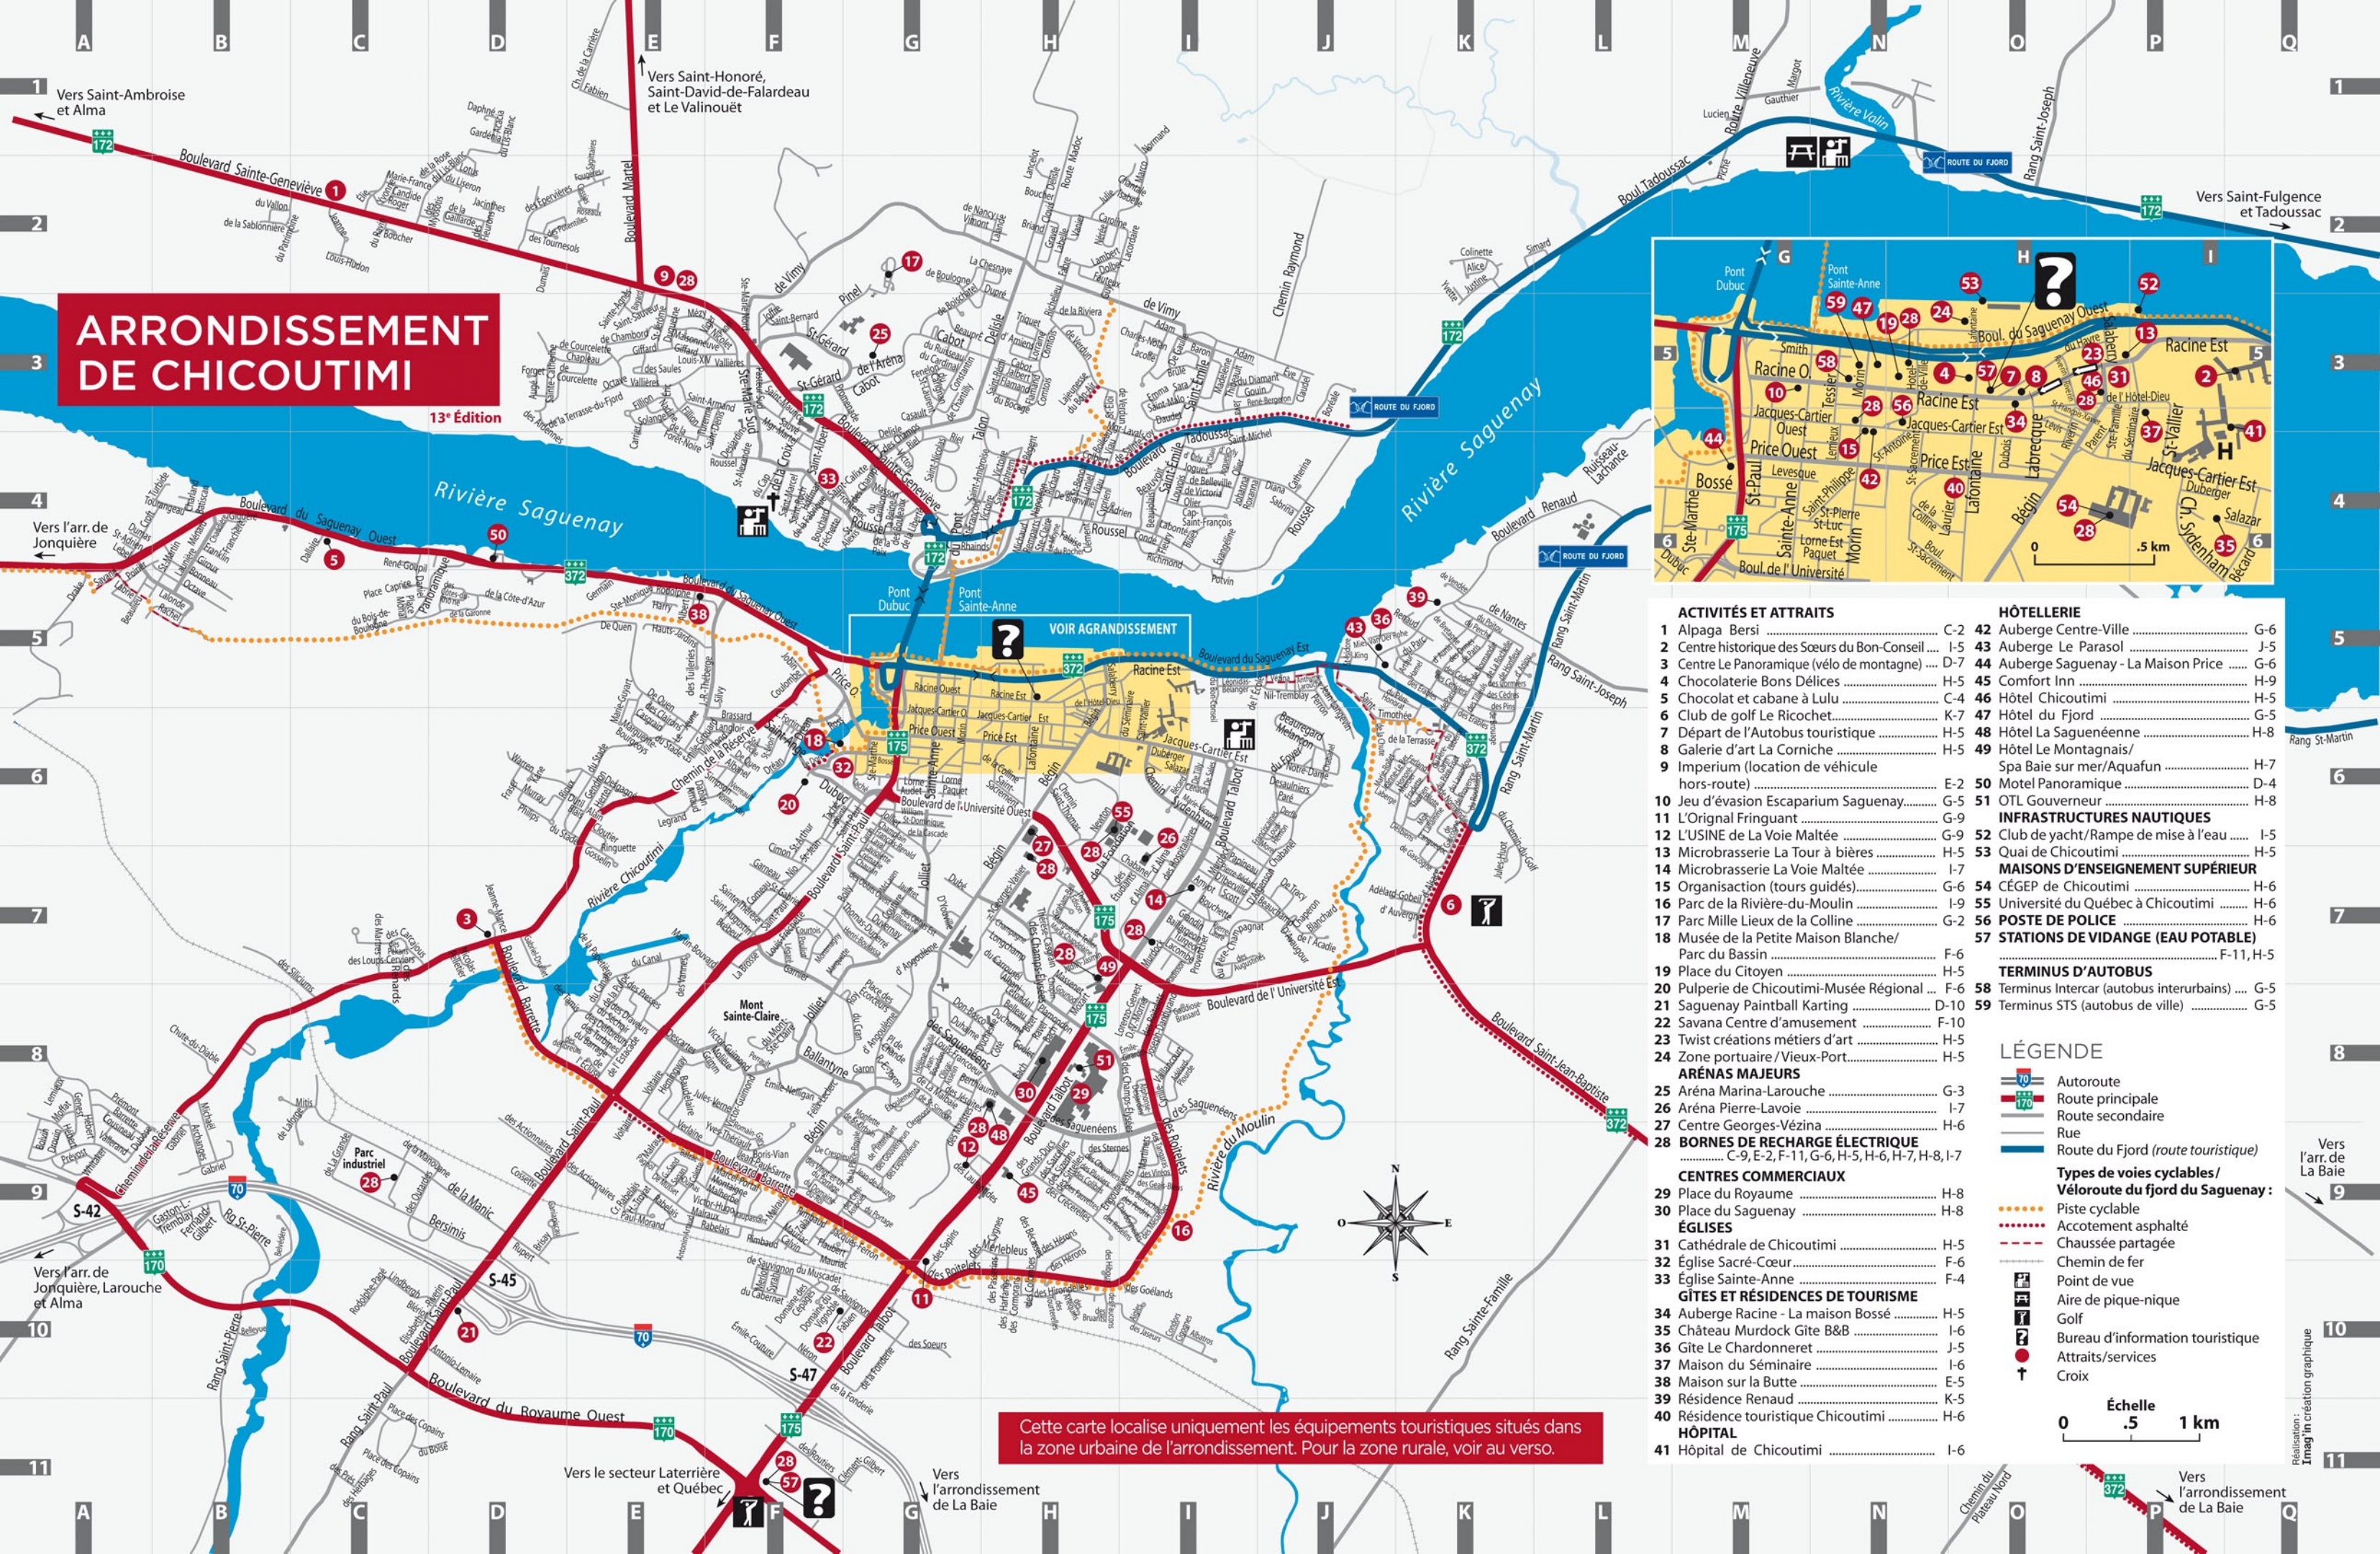

# ARRONDISSEMENT DE CHICOUTIMI

13<sup>e</sup> Édition

Cette carte localise uniquement les équipements touristiques situés dans la zone urbaine de l'arrondissement. Pour la zone rurale, voir au verso.

## ACTIVITÉS ET ATTRAITS

- Alpaga Bersi
- Centre historique des Sœurs du Bon-Conseil
- Centre Le Panoramique (vélo de montagne)
- Chocolaterie Bons Délices
- Chocolat et cabane à Lulu
- Club de golf Le Ricochet
- Départ de l'Autobus touristique
- Galerie d'art La Corniche
- Imperium (location de véhicule hors-route)
- Jeu d'évasion Escaparium Saguenay
- L'Original Fringuant
- L'USINE de La Voie Maltée
- Microbrasserie La Tour à bières
- Microbrasserie La Voie Maltée
- Organisation (tours guidés)
- Parc de la Rivière-du-Moulin
- Parc Mille Lieux de la Colline
- Musée de la Petite Maison Blanche/ Parc du Bassin
- Place du Citoyen
- Pulperie de Chicoutimi-Musée Régional
- Saguenay Paintball Karting
- Savana Centre d'amusement
- Twist créations métiers d'art
- Zone portuaire / Vieux-Port

## ARÉNAS MAJEURS

- Aréna Marina-Larouche
- Aréna Pierre-Lavoie
- Centre Georges-Vézina

## CENTRES COMMERCIAUX

- Place du Royaume
- Place du Saguenay